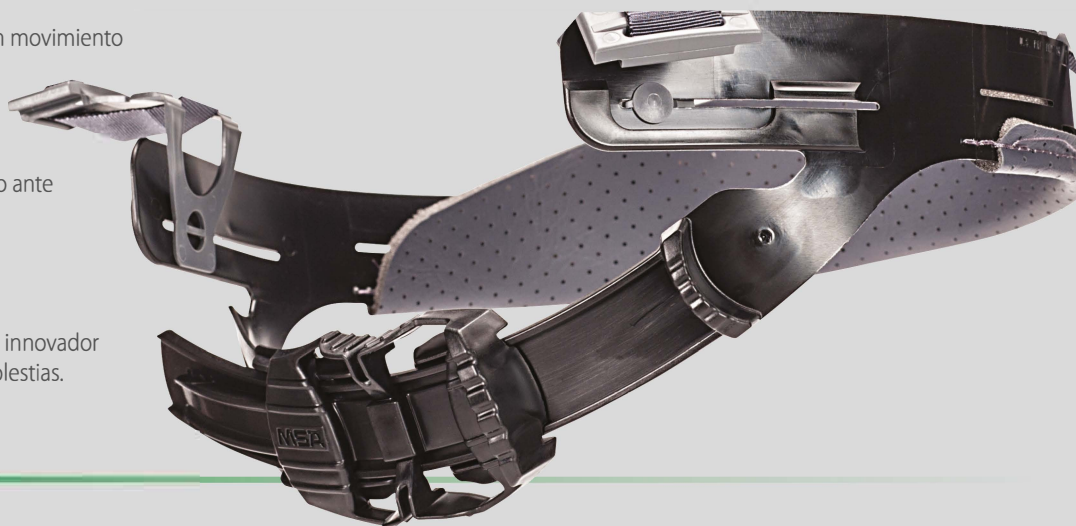

Nueva Suspensión **One-Touch** ¡Ajuste y confort con un toque!

One Touch®

Ajuste de manera simple y cómoda
¡la suspensión de su casco MSA V-Gard!

N° PARTE	DESCRIPCIÓN	PEDIDO MÍNIMO
10156499	Suspensión OneTouch	50

SIMPLE

Asegura un ajuste rápido: colóquese el casco y con un movimiento de dedos ajuste la suspensión.

SEGURA

Gracias a su diseño, asegura un ajuste perfecto incluso ante movimientos bruscos.

CÓMODA

La alta calidad de los materiales utilizados y su diseño innovador permite utilizarlo durante horas sin causar fatiga o molestias.